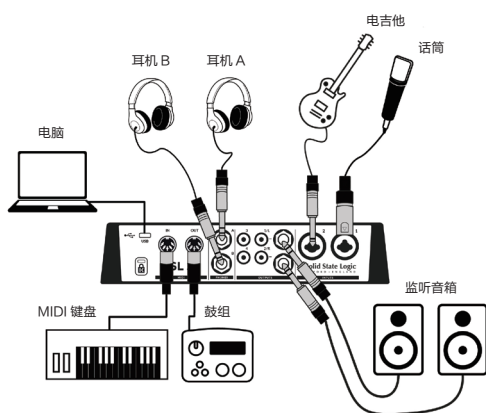

SSL 2+

专业的协作式工作室，为音乐家和媒体制作人一起录音时提供扩展 I/O

- 2 输入 / 4 输出 USB 音频接口
- 2 个 SSL 设计的麦克风前置放大器。它具有无与伦比的噪声性能和增益范围，适用于使用 USB 供电的设备
- Legacy 4K——灵感源于经典 SSL 控制台，可为任何输入源提供模拟音色增强
- 专业的高电流级耳机输出，具有充沛的能量和能力，可为第二个表演者创建第二个独立的耳机混音
 - 使用方便的监听混音控制，可用于挑剔的低时滞监听任务
 - 平衡监听输出，具有惊人的动态范围
 - 额外的非平衡 RCA 输出，可轻松连接到 DJ 混音器
 - MIDI I/O
- USB 音频接口，适用于 Mac/PC 的总线供电音频接口——无需电源

连接示范

连接总览

这组示意图展示了你在使用 SSL 2+ 时，后面板上常用的连接选项。

连接你的音箱和耳机

以下示意图展示了你的 SSL 2+ 用以连接监听音箱和耳机的地方。它还展示了前面板与后面板之间互相影响的交互。

大中华地区总代理：  Digital Media Technology Co., Ltd. 传新科技有限公司

香港：
香港九龙长沙湾长顺街 11 号
长城工厂大厦 4 楼 B 室
电话：+ 852-2721 0343
传真：+ 852-2366 6883
email：hk@dmtp.com