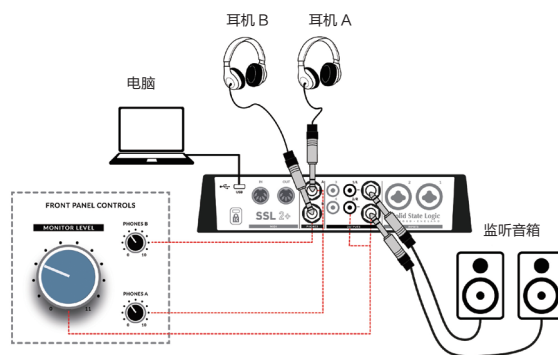

SSL 2+

专业的协作式工作室，为音乐家和媒体制作人一起录音时提供扩展 I/O

- 2 输入 / 4 输出 USB 音频接口
- 2 个 SSL 设计的麦克风前置放大器。它具有无与伦比的噪声性能和增益范围，适用于使用 USB 供电的设备
- Legacy 4K——灵感源于经典 SSL 控制台，可为任何输入源提供模拟音色增强
- 专业的高电流级耳机输出，具有充沛的能量和能力，可为第二个表演者创建第二个独立的耳机混音
 - 使用方便的监听混音控制，可用于挑剔的低时滞监听任务
 - 平衡监听输出，具有惊人的动态范围
 - 额外的非平衡 RCA 输出，可轻松连接到 DJ 混音器
 - MIDI I/O
- USB 音频接口，适用于 Mac/PC 的总线供电音频接口——无需电源

连接示范

连接总览

这组示意图展示了你在使用 SSL 2+ 时，后面板上常用的连接选项。

连接你的音箱和耳机

以下示意图展示了你的 SSL 2+ 用以连接监听音箱和耳机的地方。它还展示了前面板与后面板之间互相影响的交互。

大中华地区总代理：  Digital Media Technology Co., Ltd. 传新科技有限公司

香港：
香港九龙长沙湾长顺街 11 号
长城工厂大厦 4 楼 B 室
电话：+ 852-2721 0343
传真：+ 852-2366 6883
email：hk@dmtp.com

SSL 2和SSL 2+

Solid State Logic
SOUND | | VISION